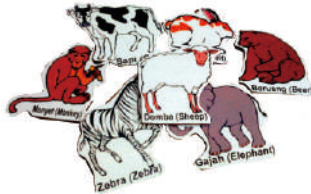

## UNIT PLANEL TRANSPORTASI

HARGA ZONA1	HARGA ZONA2	HARGA ZONA3	HARGA ZONA4	HARGA ZONA5
170.500	170.500	170.500	170.500	170.500

Warna: Natural , bahan: MDF, stiker, fungsi: Mengenal Jenis Hewan

4B2001.007